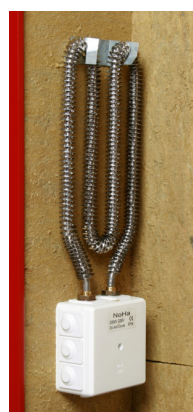

SKABET KAN BÅDE MONTERES PÅ OG INDBYGGES/INDMURES I EN VÆG.

VED INDBYGNING, KAN DER BESTILLES EN PUDSELISTE.

MÅL:

795 x 795 x 230 mm. med 30 m. ¾" slange
VVS nr.: 3992.23.316

795 x 795 x 265 mm. med 30 m. 1" slange
VVS nr.: 3992.23.318

Ny standard farve:

Hvid RAL 9010 - glans 15.

Skabene kan leveres i alle RAL farver

Meget robust slangeskab med 20 mm isolering rundt i hele skabet og låge.

På lågen er der monteret en gummitætningsliste, som sørger for at låge og skab slutter helt tæt, når lågen lukkes stramt ved hjælp af det specielle lukkebeslag.

I skabet er der monteret et 200W/220 V termostatstyret varmelegeme, der kan holde skabet frostfrit i ned til -35°C.

Der er monteret beskyttelsesplade i bunden af skabet, og der medfølger en 1" manuel kugleventil. Skabet kan hænge på eller indbygges i væg, samt monteres på fritstående stativ (indmurationsramme kan bestilles).

Udendørs og i korrosive miljøer bør den rustfrie model 20 anvendes.

Ved opsætning kan vinden let tages af. På bagsiden er der forboret opsætningshuller samt hul til vand ind i skab.