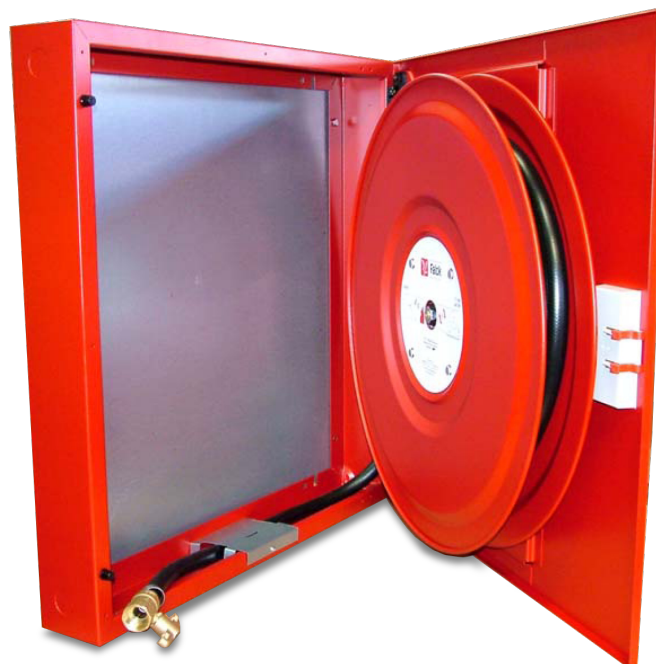

FASTMONTERET PÅ VÆG

MÅL:

795 x 795 x 110 mm. med 30 m. ¾" slange

VVS nr.: 3992.13.326

795 x 795 x 150 mm. med 30 m. 1" slange

VVS nr.: 3992.14.308

Skabet kan både opsættes på og indbygges i væg. Skabene kan drejes 180° til venstrehængt, men så skal tilgangsslange og svane-hals justeres.

Ved indbygning kan der bestilles en pudseliste.

Ny standard farve:

Hvid RAL 9010 - glans 15.

Skabene kan leveres i alle RAL farver

Opmærkning af opsætningshuller

Bagpladen bruges også til opmærkning af opsætnings huller.

Ved opsætning kan vinden skubbes af lågen. Skabsramme og låge kan justeres i forhold til hinanden, ved først at fastgøre hængsel siden.

Vandet føres ind i skabet i hjørnerne modsat hængsel siden.

Skabet kan drejes 180° så det kan være både højre og venstrehængt.