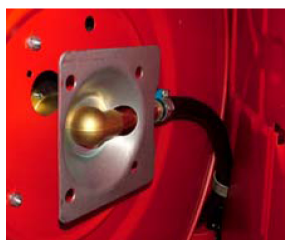

Slangevinden skydes ind på spor på lågen