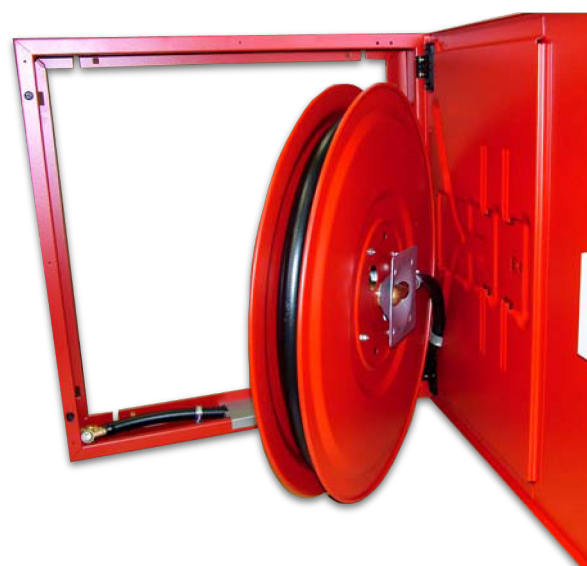

Slangevinden skydes ind på spor på lågen